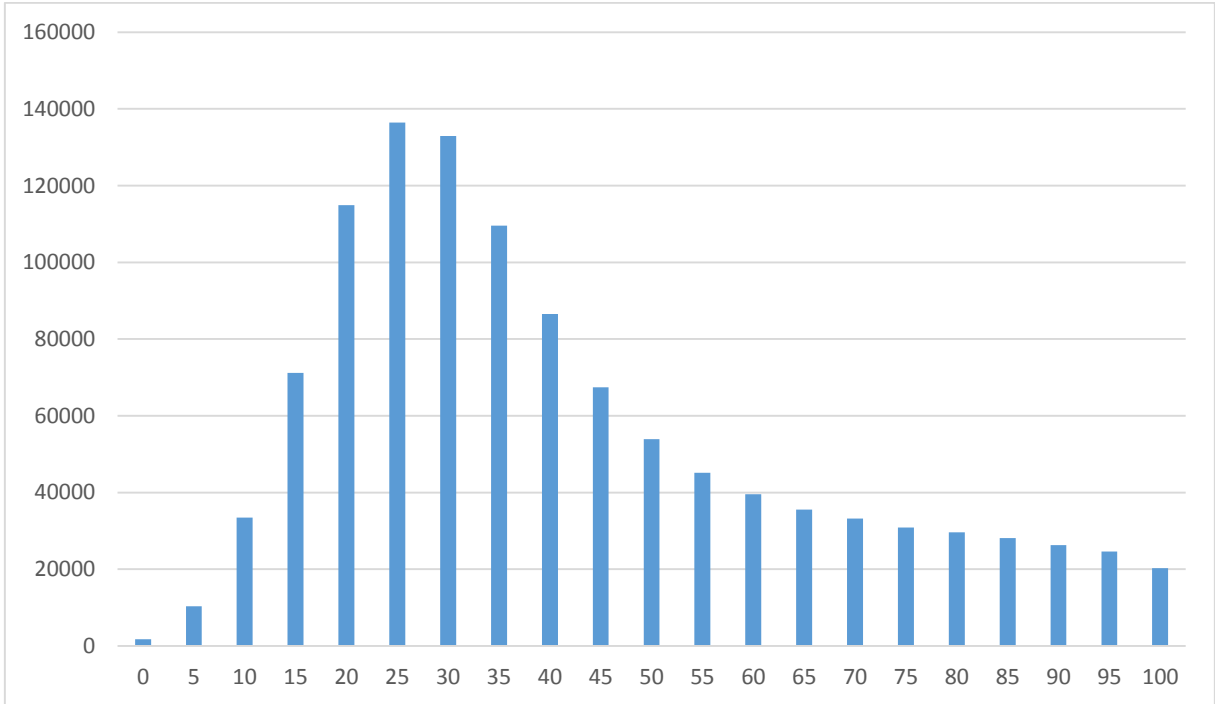

Şekil 3. Din Kültürü ve Ahlak Bilgisi Alt Testi Puan Dağılımı

Şekil 2. Matematik Alt Testi Puan Dağılımı