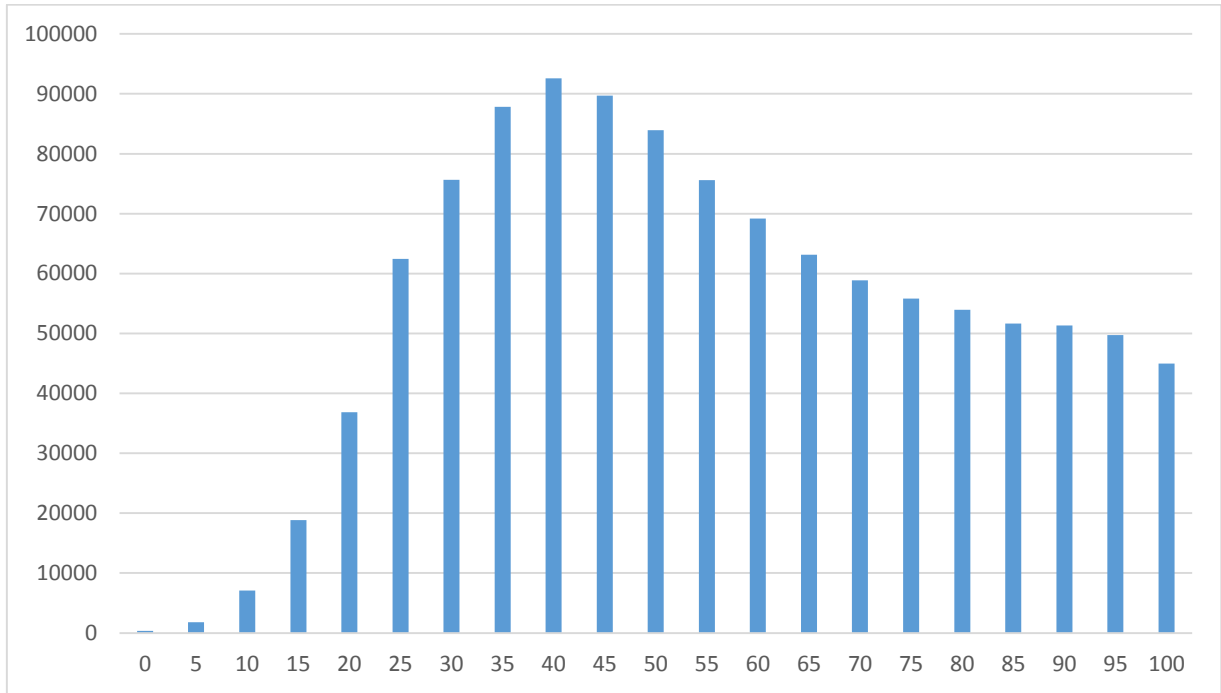

Şekil 1. Türkçe Alt Testi Puan Dağılımı

Şekil 2. Matematik Alt Testi Puan Dağılımı

Şekil 3. Din Kültürü ve Ahlak Bilgisi Alt Testi Puan Dağılımı

Şekil 4. Fen ve Teknoloji Alt Testi Puan Dağılımı

Şekil 5. T.C İnkılap Tarihi ve Atatürkçülük Alt Testi Puan Dağılımı