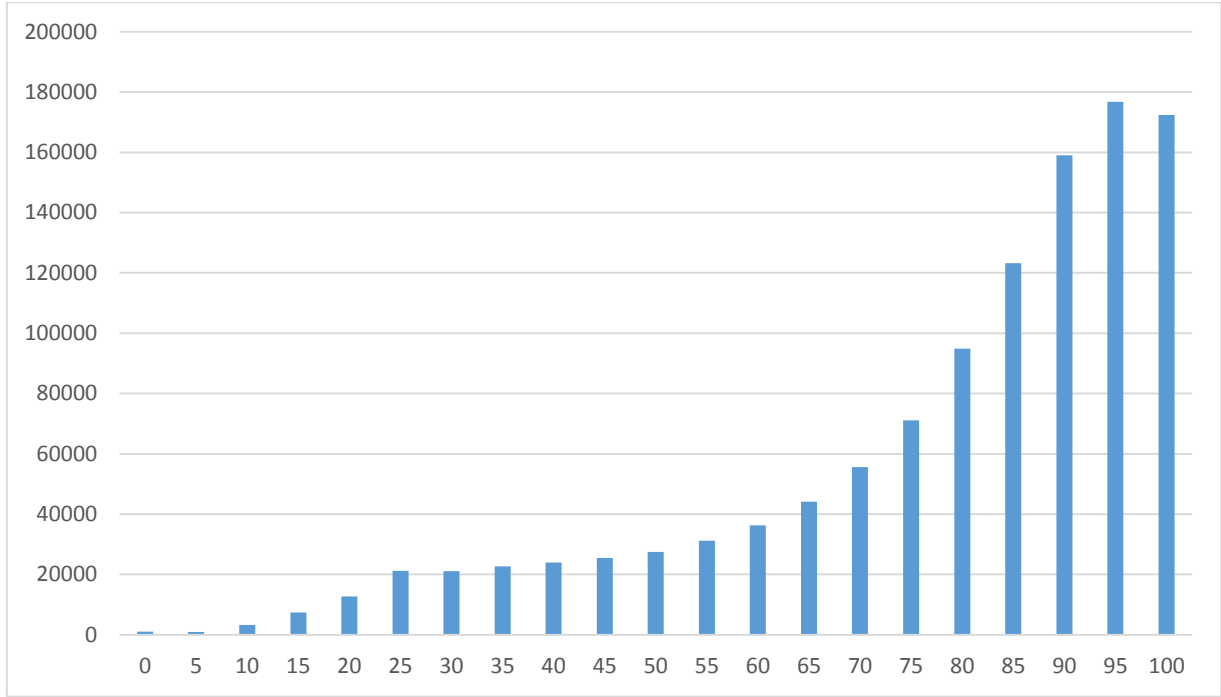

Şekil 4. Fen ve Teknoloji Alt Testi Puan Dağılımı