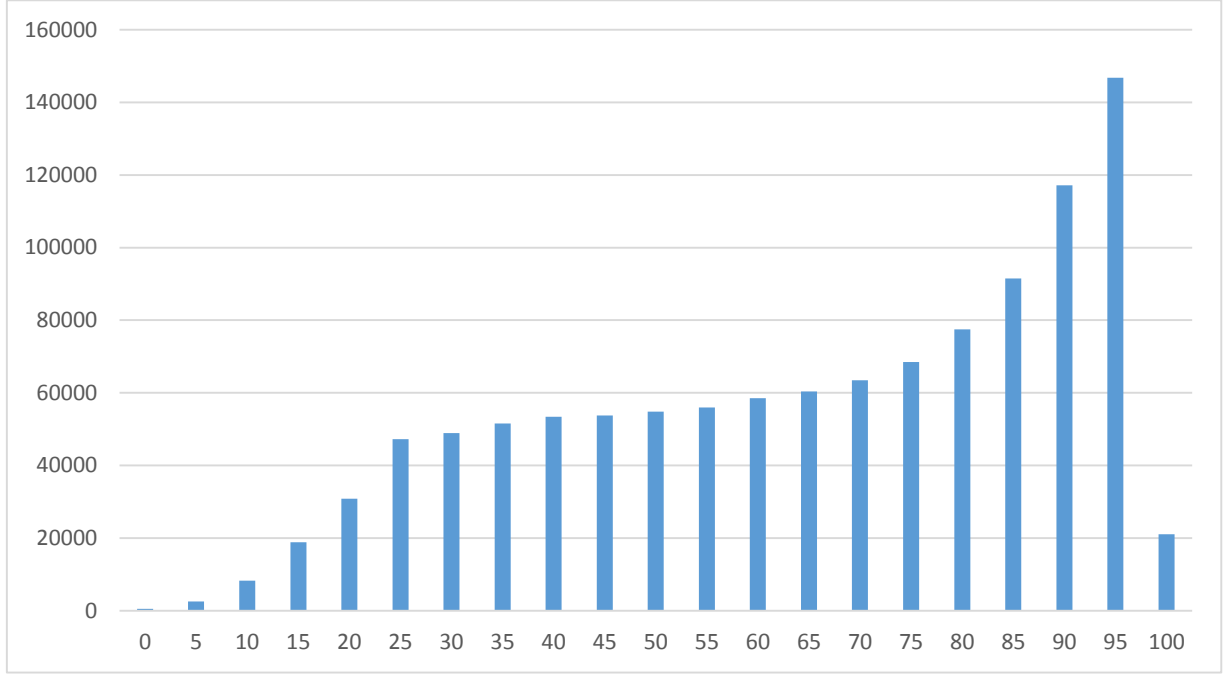

Şekil 1. Türkçe Alt Testi Puan Dağılımı

Şekil 2. Matematik Alt Testi Puan Dağılımı

Şekil 3. Din Kültürü ve Ahlak Bilgisi Alt Testi Puan Dağılımı

Şekil 4. Fen ve Teknoloji Alt Testi Puan Dağılımı

Şekil 5. T.C İnkılap Tarihi ve Atatürkçülük Alt Testi Puan Dağılımı