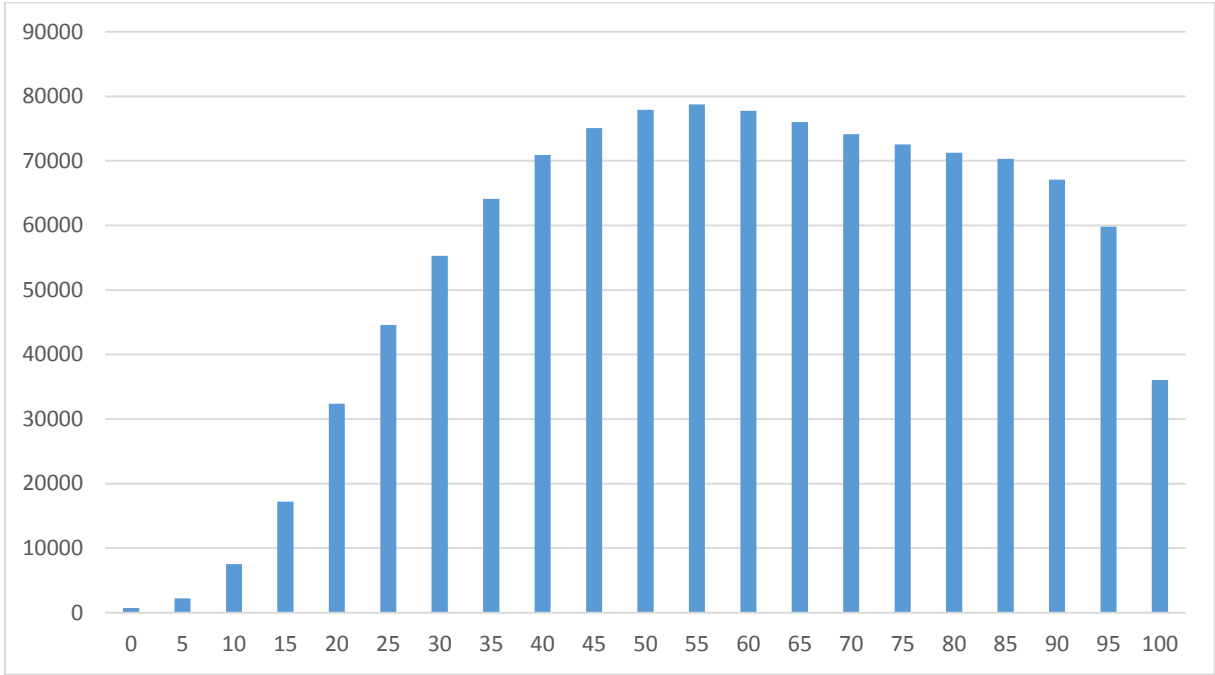

Şekil 1. Türkçe Alt Testi Puan Dağılımı