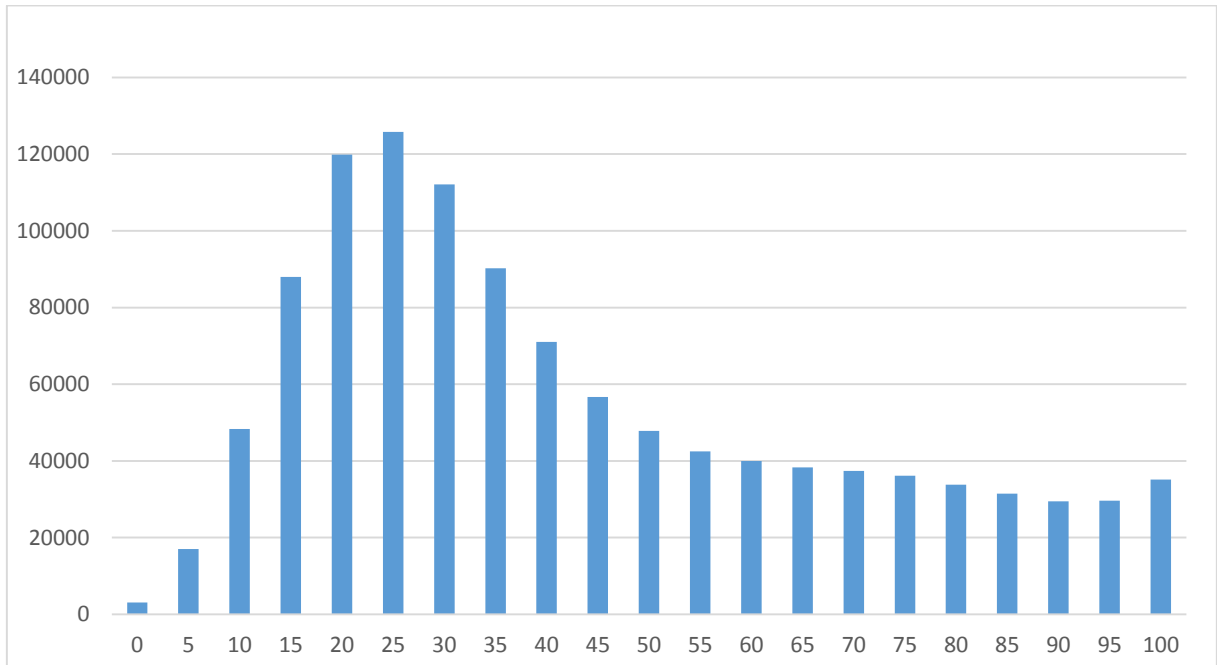

Şekil 3. Din Kültürü ve Ahlak Bilgisi Alt Testi Puan Dağılımı

Şekil 2. Matematik Alt Testi Puan Dağılımı