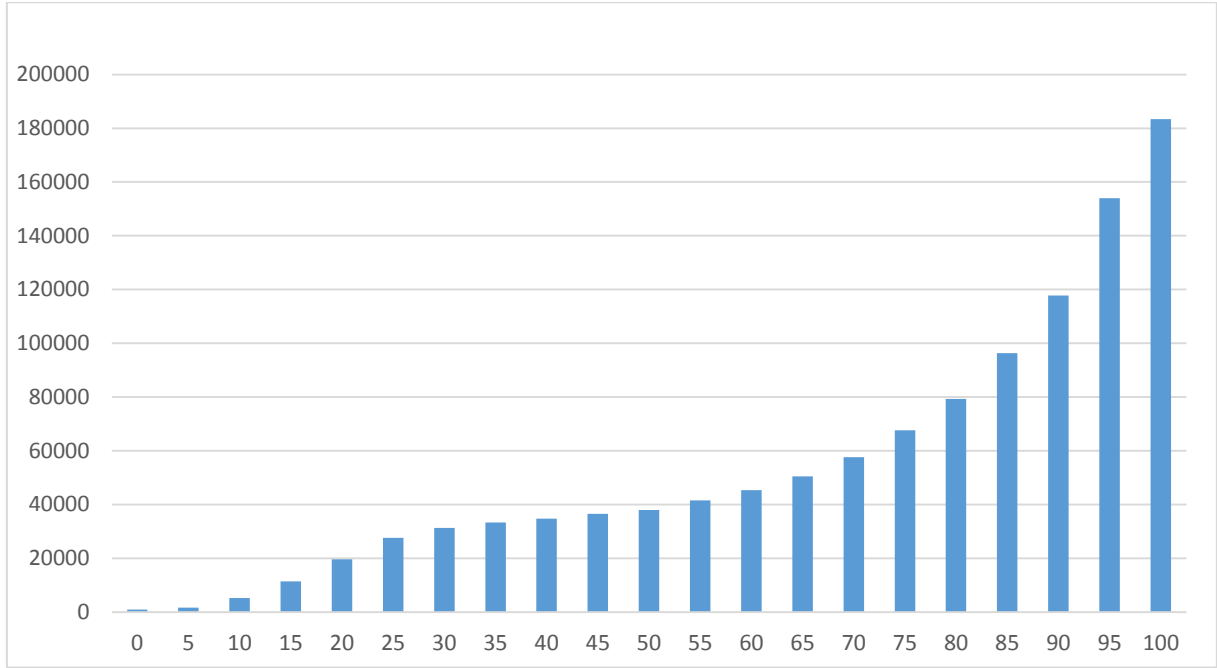

Şekil 4. Fen ve Teknoloji Alt Testi Puan Dağılımı