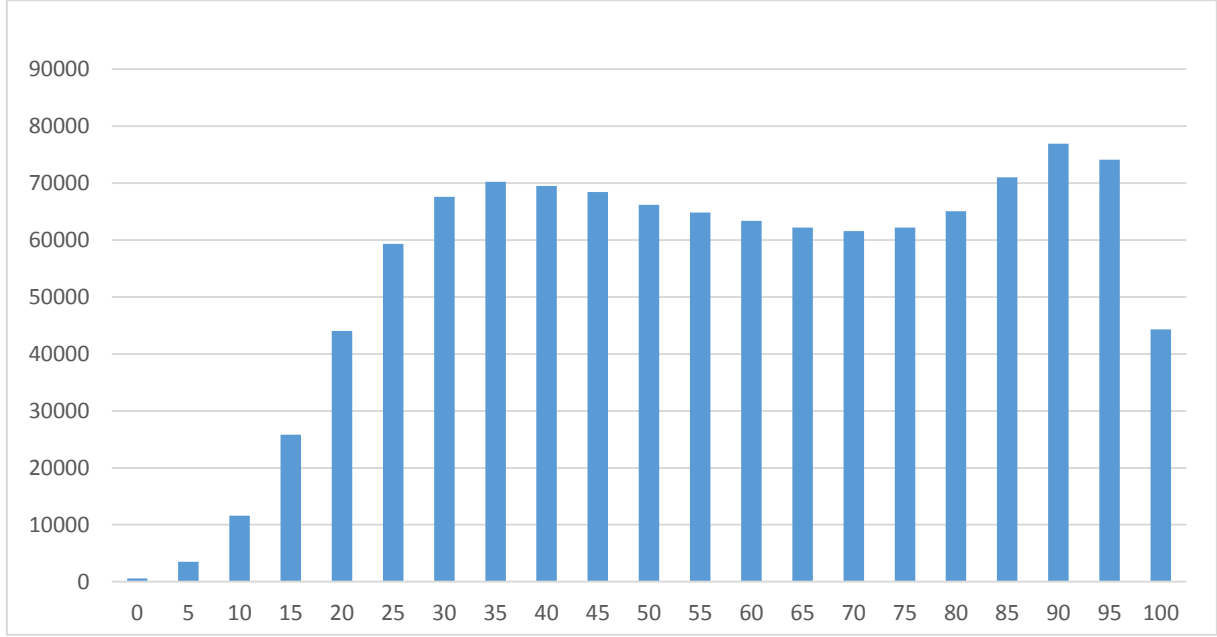

Şekil 1. Türkçe Alt Testi Puan Dağılımı

Şekil 2. Matematik Alt Testi Puan Dağılımı

Şekil 3. Din Kültürü ve Ahlak Bilgisi Alt Testi Puan Dağılımı

Şekil 4. Fen ve Teknoloji Alt Testi Puan Dağılımı

Şekil 5. T.C İnkılap Tarihi ve Atatürkçülük Alt Testi Puan Dağılımı