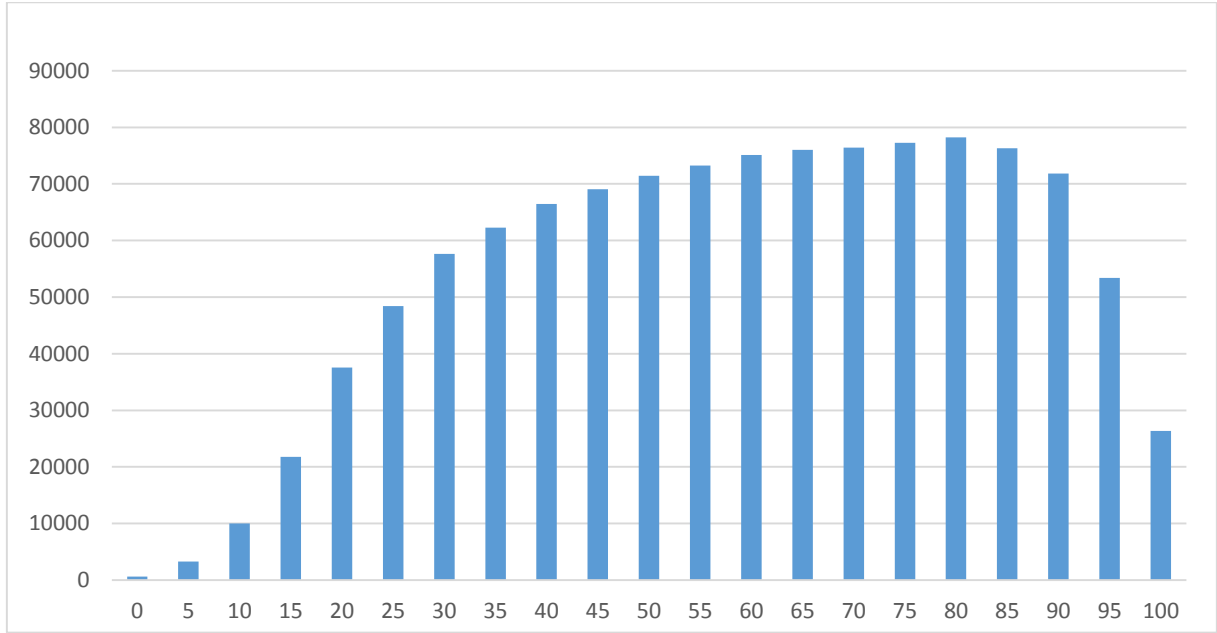

Şekil 1. Türkçe Alt Testi Puan Dağılımı