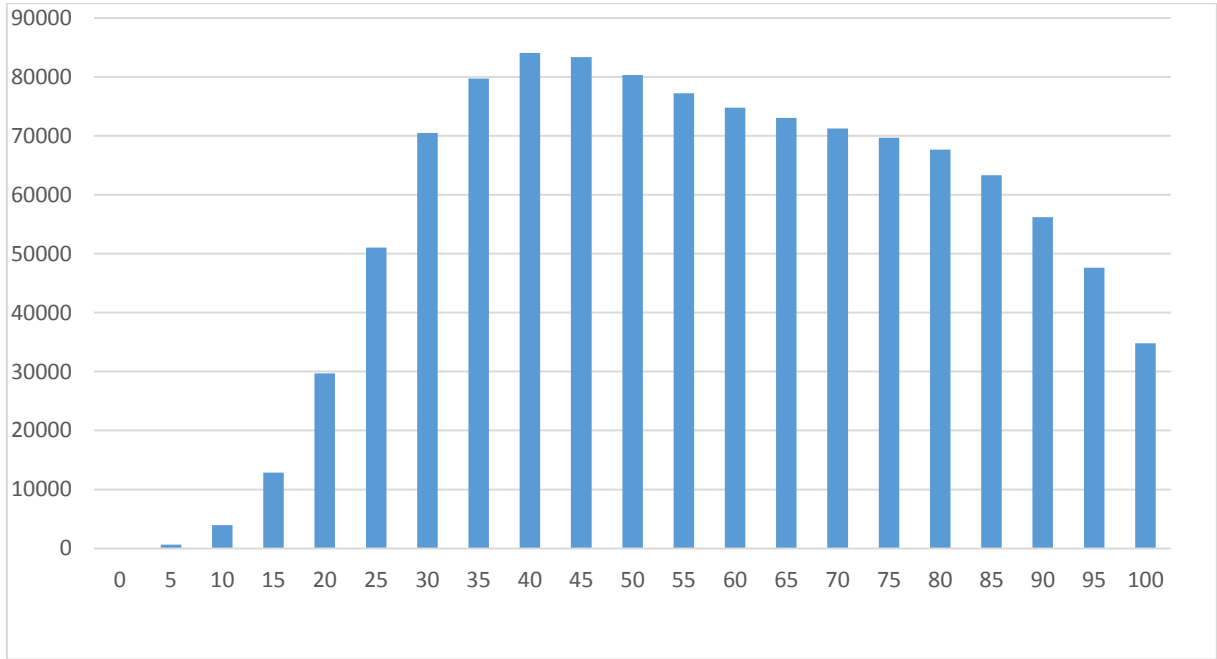

Şekil 1. Türkçe Alt Testi Puan Dağılımı

Şekil 2. Matematik Alt Testi Puan Dağılımı

Şekil 3. Din Kültürü ve Ahlak Bilgisi Alt Testi Puan Dağılımı

Şekil 4. Fen ve Teknoloji Alt Testi Puan Dağılımı

Şekil 5. T.C İnkılap Tarihi ve Atatürkçülük Alt Testi Puan Dağılımı