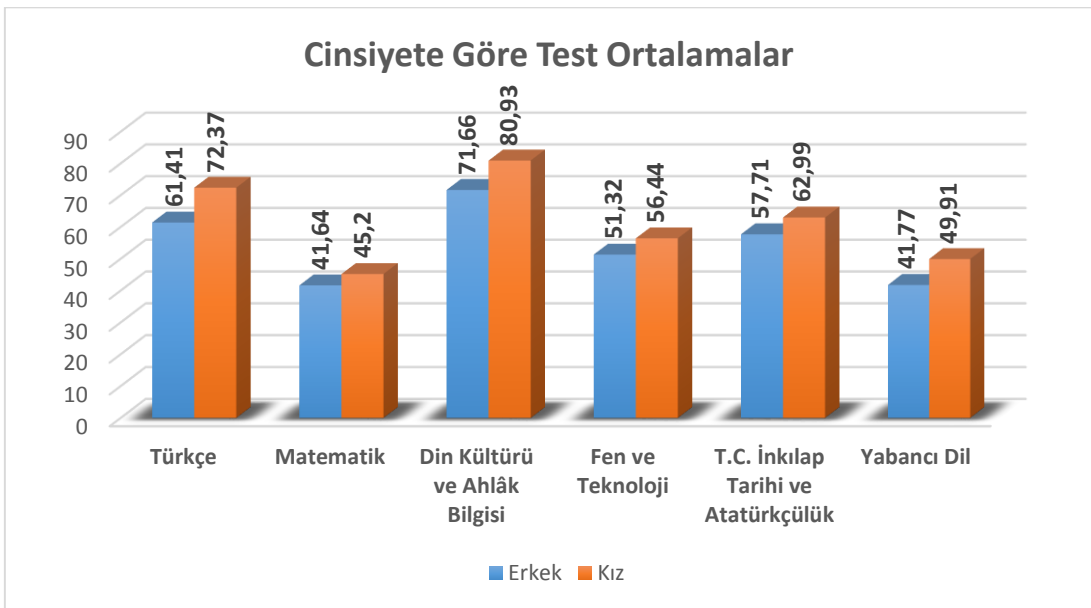

Tablo 5: Sınava İlişkin Temel Bilgiler

Grafik 2: Cinsiyete Göre Test Ortalamaları