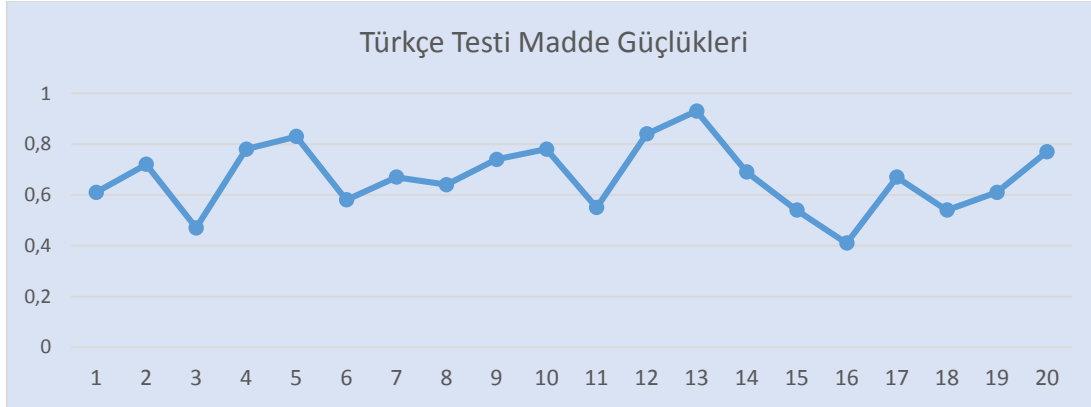

TÜRKÇE			
Madde No	Madde Güçlüğü	Testin Ortalama Güçlüğü	Madde Ayırt Ediciliği
1	0,61	0,662	0,59
2	0,72		0,55
3	0,47		0,54
4	0,78		0,50
5	0,83		0,48
6	0,58		0,68
7	0,67		0,72
8	0,64		0,52
9	0,74		0,42
10	0,78		0,46
11	0,55		0,58
12	0,84		0,45
13	0,93		0,23
14	0,69		0,54
15	0,54		0,56
16	0,41		0,58
17	0,67		0,61
18	0,54		0,59
19	0,61		0,42
20	0,77		0,37

Grafik 5: Türkçe Testi Madde Güçlükleri