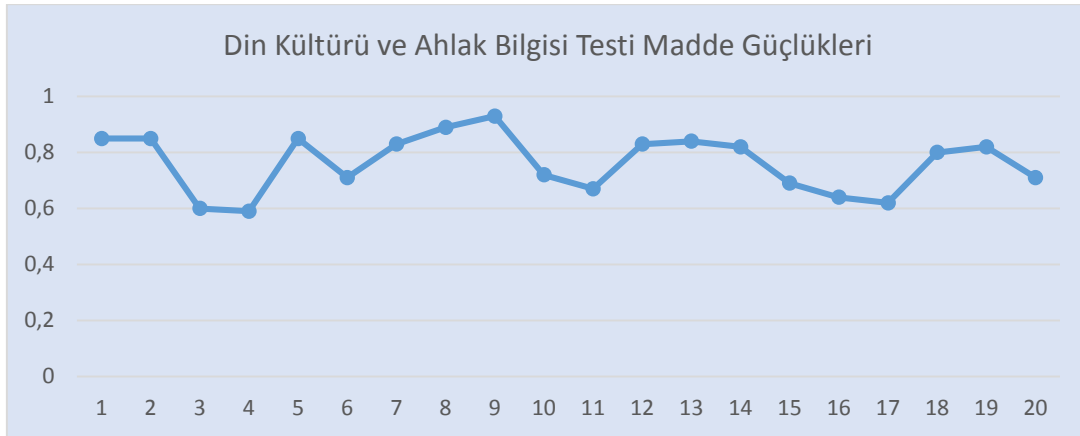

DİN KÜLTÜRÜ VE AHLAK BİLGİSİ			
Soru	Sorunun Güçlüğü	Testin Ortalama Güçlüğü	Sorunun Ayırt Ediciliği
1	0,85	0,755	0,35
2	0,85		0,29
3	0,60		0,64
4	0,59		0,63
5	0,85		0,45
6	0,71		0,48
7	0,83		0,42
8	0,89		0,34
9	0,93		0,20
10	0,72		0,59
11	0,67		0,61
12	0,83		0,41
13	0,84		0,38
14	0,82		0,44
15	0,69		0,57
16	0,64		0,64
17	0,62		0,25
18	0,80		0,52
19	0,82		0,41
20	0,71		0,59

Grafik 9: Din Kültürü ve Ahlak Bilgisi Testi Madde Güçlükleri