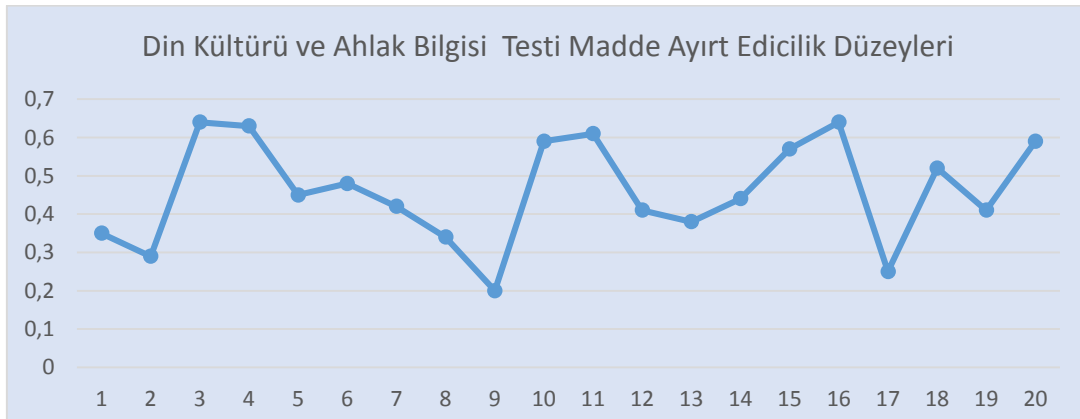

Tablo 11: Fen ve Teknoloji Testi Madde Güçlüğü ve Ayırt Edicilik Düzeyleri

Grafik 10: Din Kültürü ve Ahlak Bilgisi Testi Madde Ayırt Edicilik Düzeyleri