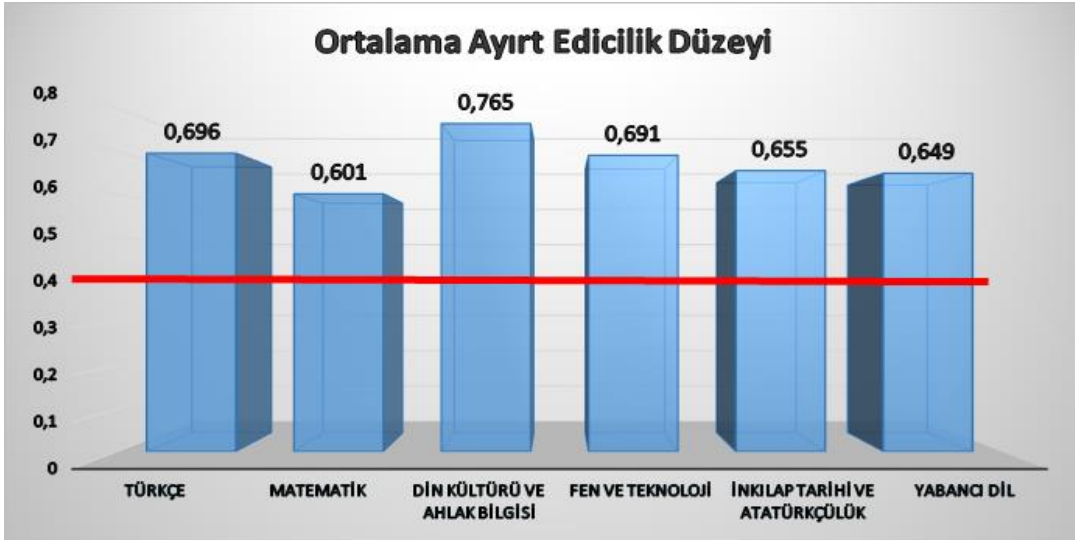

Tablo 7: Derslere Göre Güvenirlik Düzeyi

Temel Bilgiler	Değer
Sınav Güvenirliği (İç Tutarlılık)	0,963
Ortalama Güçlük	0,578
Ortalama Ayırt Edicilik	0,568

Tablo 6: Derslere Göre Ortalama Ayırt Edicilik Düzeyi

Dersler	Ortalama Ayırt Edicilik Düzeyi
Türkçe	0,696
Matematik	0,601
Din Kültürü ve Ahlak Bilgisi	0,765
Fen ve Teknoloji	0,691
İnkılap Tarihi ve Atatürkçülük	0,655
Yabancı Dil	0,649
Tüm Test	0,568

Grafik 3: Derslere Göre Ortalama Ayırt Edicilik Düzeyi