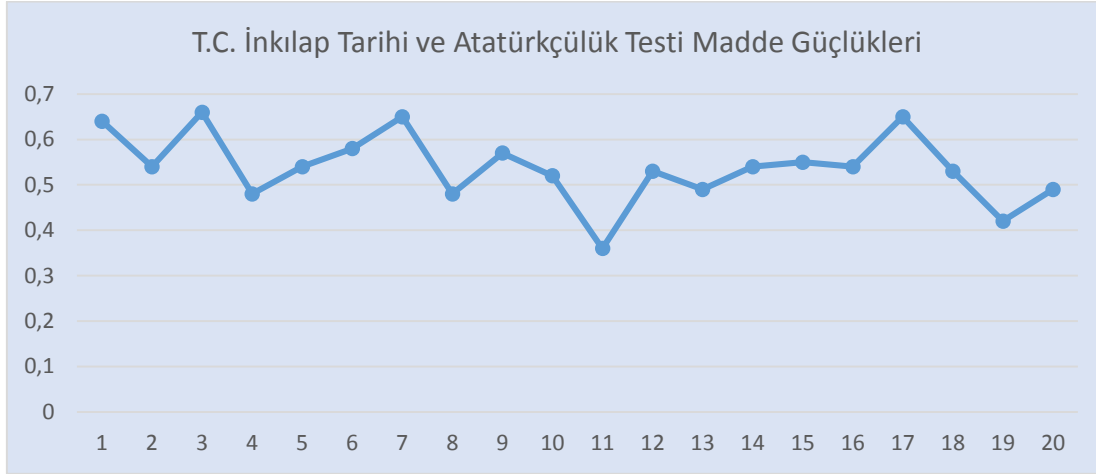

T.C İNKILAP TARİHİ VE ATATÜRKÇÜLÜK			
Soru	Sorunun Güçlüğü	Testin Ortalama Güçlüğü	Sorunun Ayırt Ediciliği
1	0,61	0,598	0,70
2	0,77		0,51
3	0,77		0,52
4	0,60		0,50
5	0,62		0,63
6	0,57		0,69
7	0,64		0,51
8	0,52		0,62
9	0,23		0,02
10	0,69		0,61
11	0,75		0,49
12	0,61		0,56
13	0,68		0,45
14	0,50		0,60
15	0,60		0,60
16	0,48		0,51
17	0,61		0,55
18	0,59		0,57
19	0,71		0,61
20	0,54		0,67

Grafik 13: T.C. İnkılap Tarihi ve Atatürkçülük Testi Madde Güçlükleri