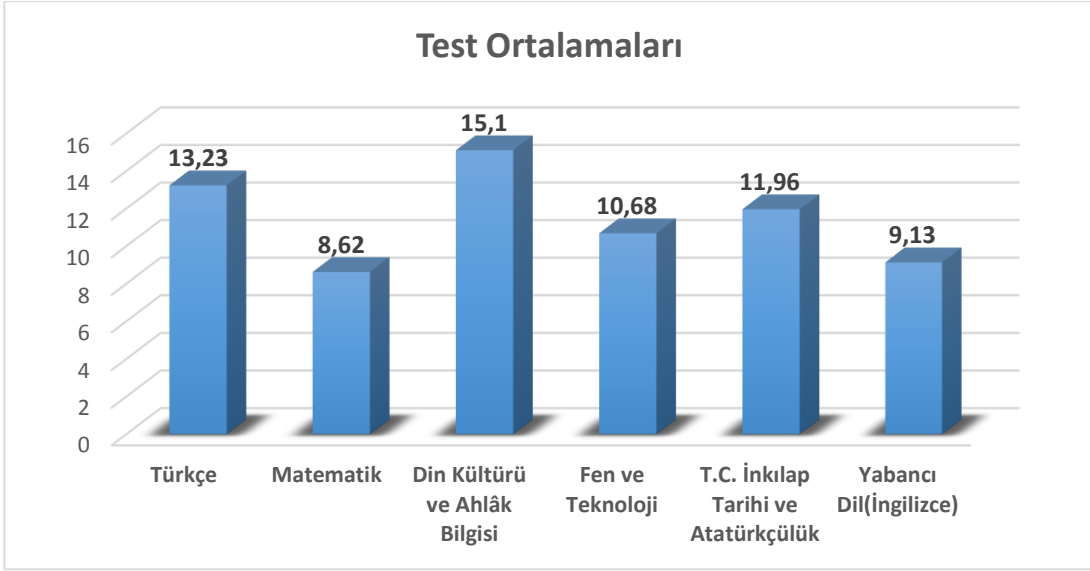

Grafik 1: Derslere Göre Test Ortalama Doğru Sayısı

Tablo 4: Cinsiyet Göre Test Ortalamaları

Dersler	Erkek	Kız
Türkçe	61,41	72,37
Matematik	41,64	45,20
Din Kültürü ve Ahlâk Bilgisi	71,66	80,93
Fen ve Teknoloji	51,32	56,44
T.C. İnkılap Tarihi ve Atatürkçülük	57,71	62,99
Yabancı Dil	41,77	49,91