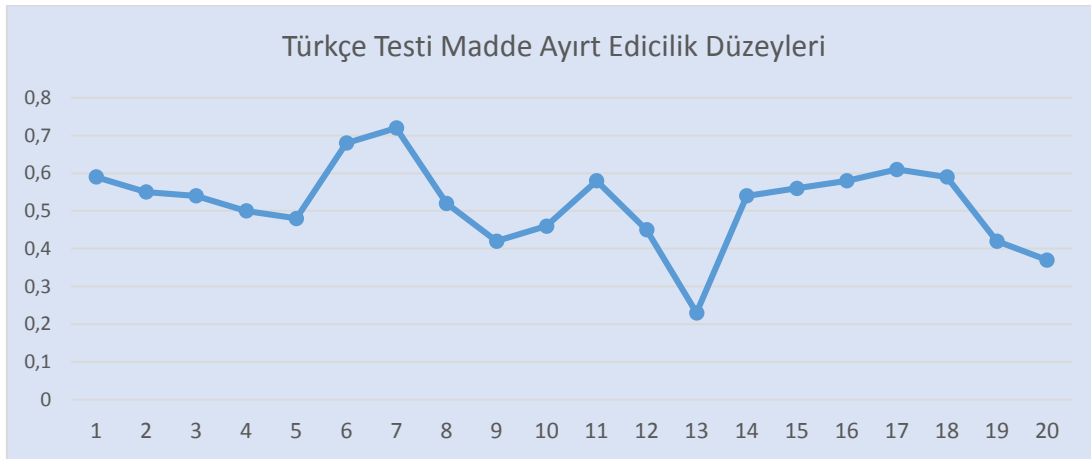

Tablo 9: Matematik Testi Madde Güçlüğü ve Ayırt Edicilik Düzeyleri

Grafik 6: Türkçe Testi Madde Ayırt Edicilik Düzeyleri