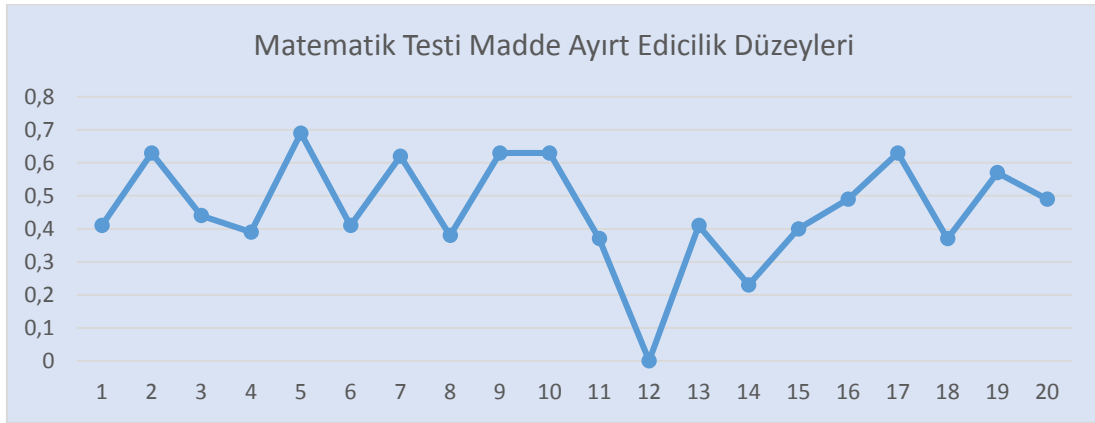

Tablo 10: Din Kültürü ve Ahlak Bilgisi Testi Madde Güçlüğü ve Ayırt Edicilik Düzeyleri

Grafik 8: Matematik Testi Madde Ayırt Edicilik Düzeyleri