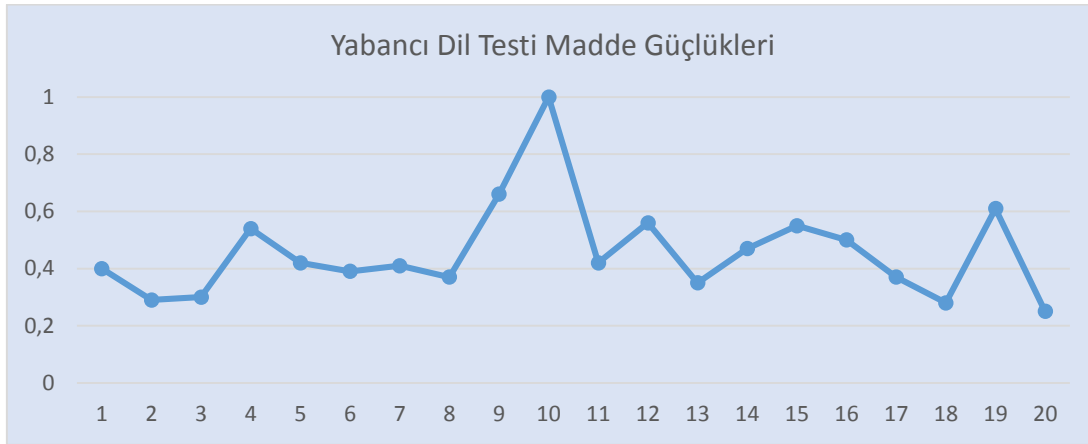

YABANCI DİL			
Soru	Sorunun Güçlüğü	Testin Ortalama Güçlüğü	Sorunun Ayırt Ediciliği
1	0,4	0,456	0,46
2	0,29		0,3
3	0,3		0,3
4	0,54		0,37
5	0,42		0,5
6	0,39		0,46
7	0,41		0,52
8	0,37		0,41
9	0,66		0,48
10	1		
11	0,42		0,28
12	0,56		0,51
13	0,35		0,45
14	0,47		0,40
15	0,55		0,52
16	0,5		0,47
17	0,37		0,24
18	0,28		0,29
19	0,61		0,53
20	0,25		0,15

Grafik 15: Yabancı Dil Testi Madde Güçlükleri