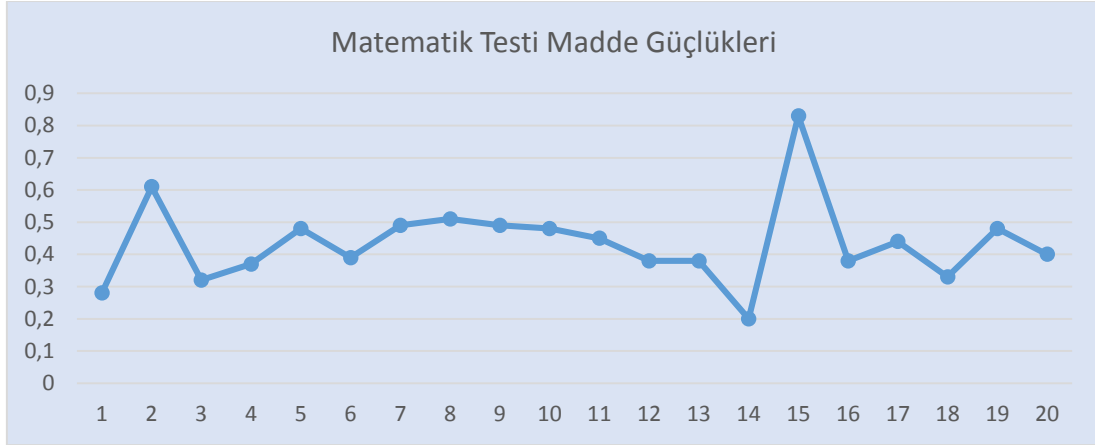

MATEMATİK			
Soru	Sorunun Güçlüğü	Testin Ortalama Güçlüğü	Sorunun Ayırt Ediciliği
1	0,28	0,431	0,41
2	0,61		0,63
3	0,32		0,44
4	0,37		0,39
5	0,48		0,69
6	0,39		0,41
7	0,49		0,62
8	0,51		0,38
9	0,49		0,63
10	0,48		0,63
11	0,45		0,37
12	0,38		0,02
13	0,38		0,41
14	0,20		0,23
15	0,83		0,40
16	0,38		0,49
17	0,44		0,63
18	0,33		0,37
19	0,48		0,57
20	0,40		0,49

Grafik 7: Matematik Testi Madde Güçlükleri